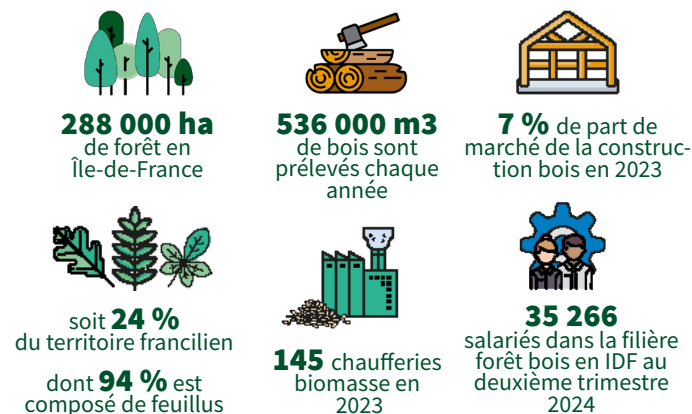

Chiffres clés de la filière

Notre équipe