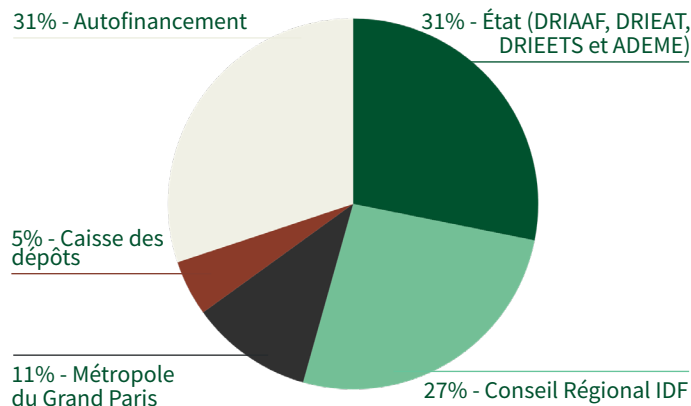

Qui sommes-nous ?

Fibois Île-de-France est l'interprofession régionale qui fédère depuis 2004 les acteurs de la filière forêt-bois en Île-de-France : professionnels de l'amont forestier, entreprises de transformation du bois (1re et 2e), acteurs de la construction bois, du bois énergie et de l'emploi et de la formation.

Missions

- ✓ **Animer** l'écosystème forêt-bois en Île-de-France
- ✓ **Représenter** la filière régionale auprès des pouvoirs publics et des partenaires
- ✓ **Promouvoir** les usages du bois et **valoriser** les ressources locales
- ✓ **Faire connaître** les enjeux de la filière et ses métiers
- ✓ **Accompagner** les entreprises dans leur développement et leurs bonnes pratiques

Nos financeurs

Notre feuille de route

- → **AXE 1**
  Fédérer, communiquer et sensibiliser
- → **AXE 2**
  Animer l'écosystème de l'amont forestier
- → **AXE 3**
  Accompagner les entreprises dans leur implantation en Île-de-France
- → **AXE 4**
  Prescrire et développer le bois construction
- → **AXE 5**
  Accompagner le développement et l'optimisation environnementale du Bois-Énergie
- → **AXE 6**
  Développer l'attractivité des métiers, l'emploi et l'offre de formation en IDF