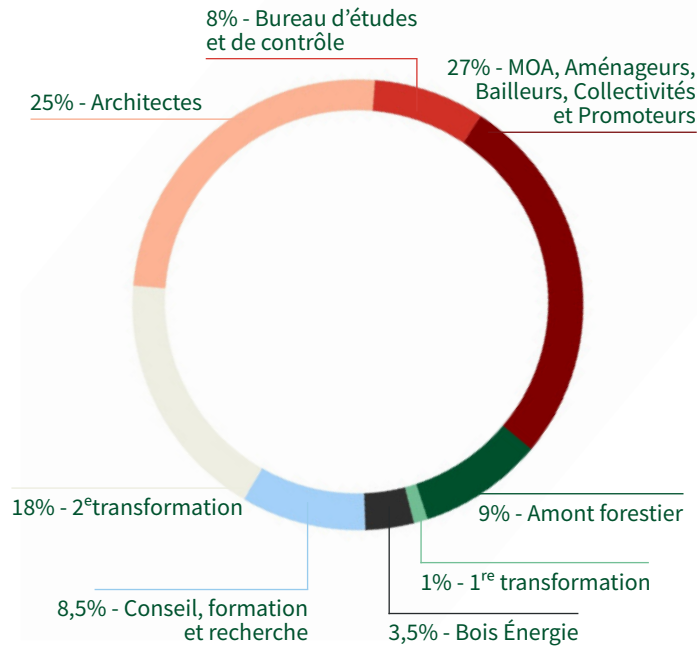

Pôle petite enfance Paris Periphérie - Architecture : Guillaume Ramillien Architecture

fédérer

accompagner

représenter

promouvoir

Nos adhérents

Quels avantages adhérents ?

- ✓ Accès à un réseau de professionnels
- ✓ Visites : forêts, construction et bois énergie
- ✓ Webinaires thématiques
- ✓ Rencontres entre adhérents
- ✓ Accompagnement personnalisé
- ✓ Tarifs préférentiels (Salons, Forum Bois Construction...)
- ✓ Infos et actualités sur la filière